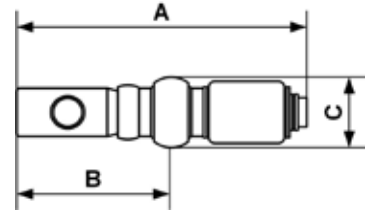

STANDARD-SCHNELLKUPPLUNGEN - IRC 08

Schwenkbare Kupplung mit Innengewinde

Profil : ISO 6150B

Min/max Betriebsdruck 0 / 12 bar	Durchfluß bei 6 bar 1950 l/min	Durchmesser 8 mm	Min/Max Temperatur -15 / 70 °C
--	--	----------------------------	--

Art. Nr	IG	Abm. A (mm)	Abm. B (mm)	Abm. C (mm)
IRC 081101FA	G1/4	185.2	68.5	40
IRC 081102FA	G3/8	185.2	68.5	40